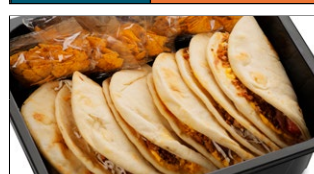

6 406510 703914

AIMO X KESPRO X MEIRANOVA X WIHURI EAN

KOREALAINEN PULLED  
PORK LEIPÄ 6 X 220 G  14.4.  
70399 1,32 KG GN ½

6 406510 703990

AIMO X KESPRO X MEIRANOVA X WIHURI EAN

MEKSIKOLAINEN JAUHE-  
LIHALEIPÄ 6 X 225 G   
70278 1,35 KG GN ½