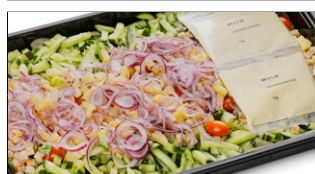

KANA-AVOCADOSALAATTI

70226 2,5 KG GN ¼