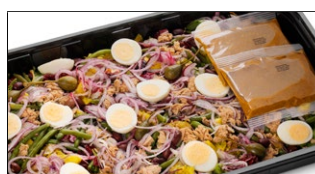

MUSTIKKAINEN JUUSTO-SALAATTI 

70081 2 KG GN ¼

6 406510 700814

AIMO X KESPRO 21987124 MEIRANOVA X

KANA-AVOCADOSALAATTI

70226 2,5 KG GN ¼

6 406510 702269

AIMO X KESPRO 22039993 MEIRANOVA X